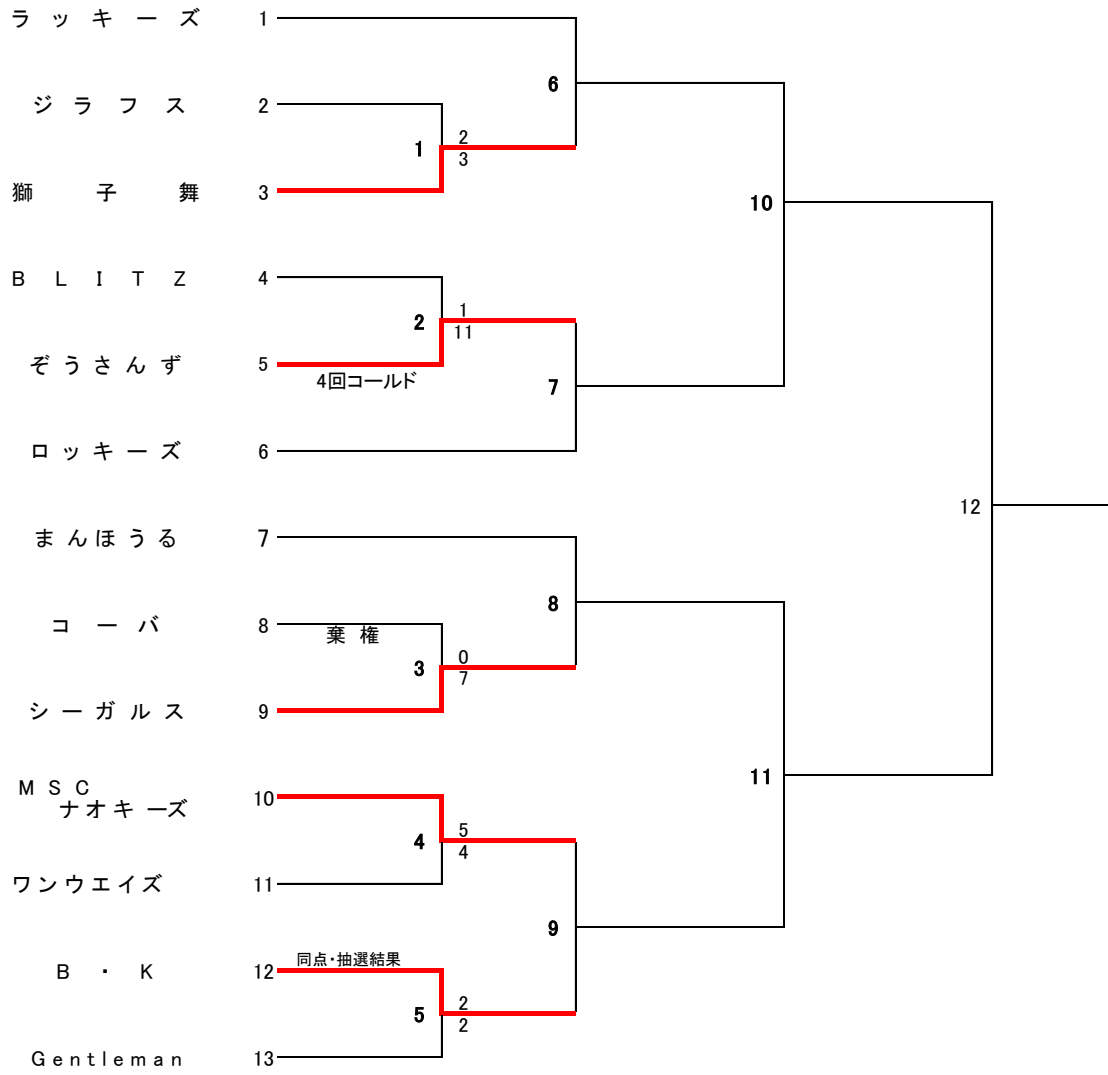

2020年度秋季大会組み合わせ日程表

○数字 1部
平かな 2部
数字 3部

球 場	雷塚球場				大南球場			
	1	2	3	4	1	2	3	4
開始時間 試合月日	9:00	11:00	0:00	15:00	9:00	11:00	13:00	15:00
予定通り終了	A-1	A-2	い		B-1	B-2	ろ	
雨の為、順延	は	に	ほ		へ	と	ち	
予定通り終了	は	に	ほ		へ	と	ち	
予定通り終了	り	還1			ぬ	還2		
予定通り終了	1	2	3		4	5		
10月4日	B-3	B-4			A-3			
10月11日	スポーツレクチャーのため開催ありません							
10月18日	る	を			わ	か	A-4	
10月25日	6	7			8	9		
11月1日	A-5	B-5	還3		A-6	B-6	還4	
11月8日	①	よ	10		②			
11月15日	12	③			れ			
11月22日	予 備 日				予 備 日			
11月29日	予 備 日				予 備 日			

B 組

	J・フラッパーズ	ワイルドシング	もっこリーズ	ガ ッ キ ー ズ	勝 敗	得失点差	順位
5	J・フラッパーズ	キ0 - 7	B-3	B-5	0勝1敗	▲7	
6	ワイルドシング	7 - キ0	B-6	B-4	1勝0敗	7	
7	もっこリーズ	B-3	B-6	4 - 0	1勝0敗	4	
8	ガ ッ キ ー ズ	B-5	B-4	0 - 4	0勝1敗	▲4	

トーナメント戦

二 部

三 部

還暦の部